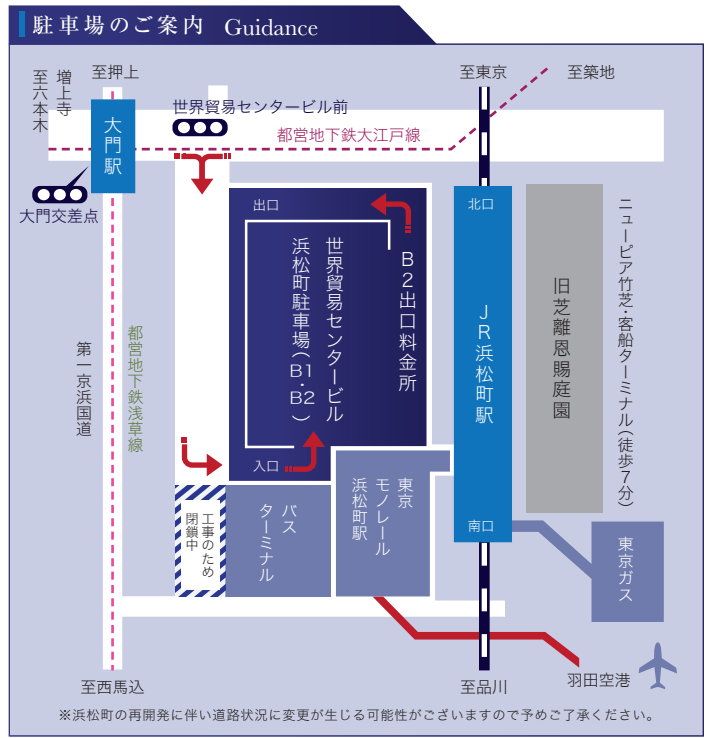

🚗 車をご利用の場合 (最寄りの首都高速道路出入口)

- 環状線 芝公園ランプ、または 汐留ランプ
- 東京高速道路線 新橋ランプ ●1号羽田線 芝浦ランプ

🚆 電車をご利用の場合

- JR (山手線/京浜東北線) ●東京モノレール浜松町駅と直結
- 都営地下鉄 (浅草線/大江戸線) 大門駅と直結 (B3出口)

浜松町駐車場 Parking information

- 年中無休 ●時間駐車30分迄毎に300円(税込)
- ※20時～翌朝8時は60分迄毎に300円(税込)

お問い合わせはこちら Contact

浜松町駐車場 TEL.03-3435-3766(代)
 高さ2.1m、巾2.0m、高さ6m、重量4tまで収容可能です。
 ※いずれを超える車両の駐車についてはバスターミナル(03-3435-3771)にお問い合わせください。